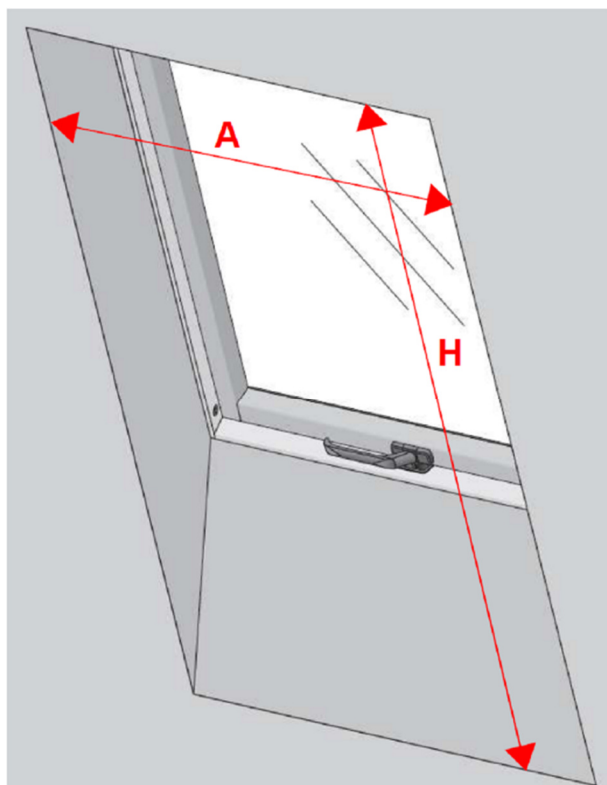

### ZANZARIERA MANUALE

La zanzariera AMS è un accessorio che va montato sulla spalla da muro interna e non sulla finestra.

### PRESTA ATTENZIONE!

Sezioni longitudinali e trasversali e applicazione

FPP-V U3, FPU-V U3 preSelect

| Larghezza della finestra<br>per la quale è prevista la<br>zanzariera AMS (cm) | Luce di passaggio<br>interno zanzariera (cm)<br><b>A</b> | Luce di passaggio<br>altezza massima/telo<br>(cm)<br><b>H</b> |
|---|--|---|
| 55  | 48,5   | 170   |
| 55  | 48,5   | 200   |
| 66  | 59,5   | 200   |
| 66  | 59,5   | 250   |
| 78  | 71,5   | 200   |
| 78  | 71,5   | 250   |
| 94  | 87,5   | 200   |
| 94  | 87,5   | 250   |
| 114   | 107,5  | 200   |
| 114   | 107,5  | 250   |
| 134   | 127,5  | 200   |
| 134   | 127,5  | 250   |