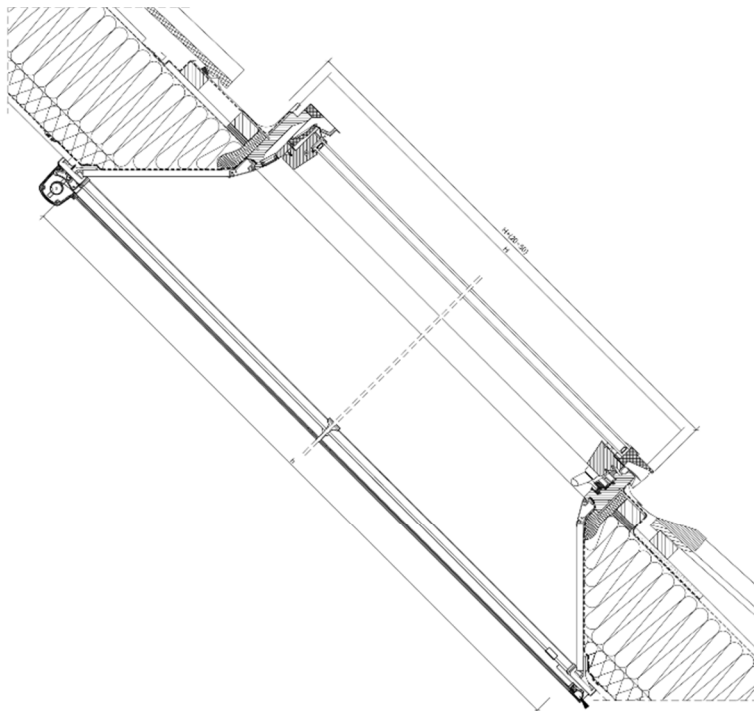

### ZANZARIERA MANUALE

La zanzariera AMS è un accessorio che va montato sulla spalla da muro interna e non sulla finestra.

### PRESTA ATTENZIONE!

Sezioni longitudinali e trasversali e applicazione

FPP-V U3, FPU-V U3 preSelect

| Larghezza della finestra<br>per la quale è prevista la<br>zanzariera AMS (cm) | Luce di passaggio<br>interno zanzariera (cm)<br><b>A</b> | Luce di passaggio<br>altezza massima/telo<br>(cm)<br><b>H</b> |
|---|--|---|
| 55  | 48,5   | 170   |
| 55  | 48,5   | 200   |
| 66  | 59,5   | 200   |
| 66  | 59,5   | 250   |
| 78  | 71,5   | 200   |
| 78  | 71,5   | 250   |
| 94  | 87,5   | 200   |
| 94  | 87,5   | 250   |
| 114   | 107,5  | 200   |
| 114   | 107,5  | 250   |
| 134   | 127,5  | 200   |
| 134   | 127,5  | 250   |