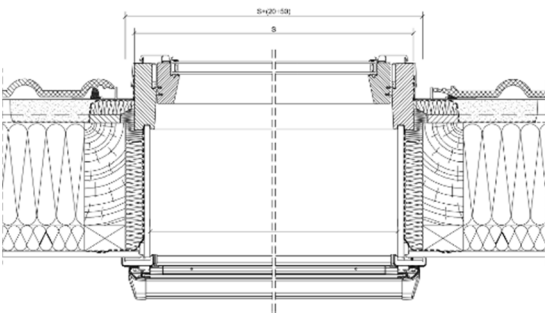

### ZANZARIERA MANUALE

La zanzariera AMS è un accessorio che va montato sulla spalla da muro interna e non sulla finestra.

### PRESTA ATTENZIONE!

Sezioni longitudinali e trasversali e applicazione

FPP-V U3, FPU-V U3 preSelect

| Larghezza della finestra<br>per la quale è prevista la<br>zanzariera AMS (cm) | Luce di passaggio<br>interno zanzariera (cm)<br><b>A</b> | Luce di passaggio<br>altezza massima/telo<br>(cm)<br><b>H</b> |
|---|--|---|
| 55  | 48,5   | 170   |
| 55  | 48,5   | 200   |
| 66  | 59,5   | 200   |
| 66  | 59,5   | 250   |
| 78  | 71,5   | 200   |
| 78  | 71,5   | 250   |
| 94  | 87,5   | 200   |
| 94  | 87,5   | 250   |
| 114   | 107,5  | 200   |
| 114   | 107,5  | 250   |
| 134   | 127,5  | 200   |
| 134   | 127,5  | 250   |