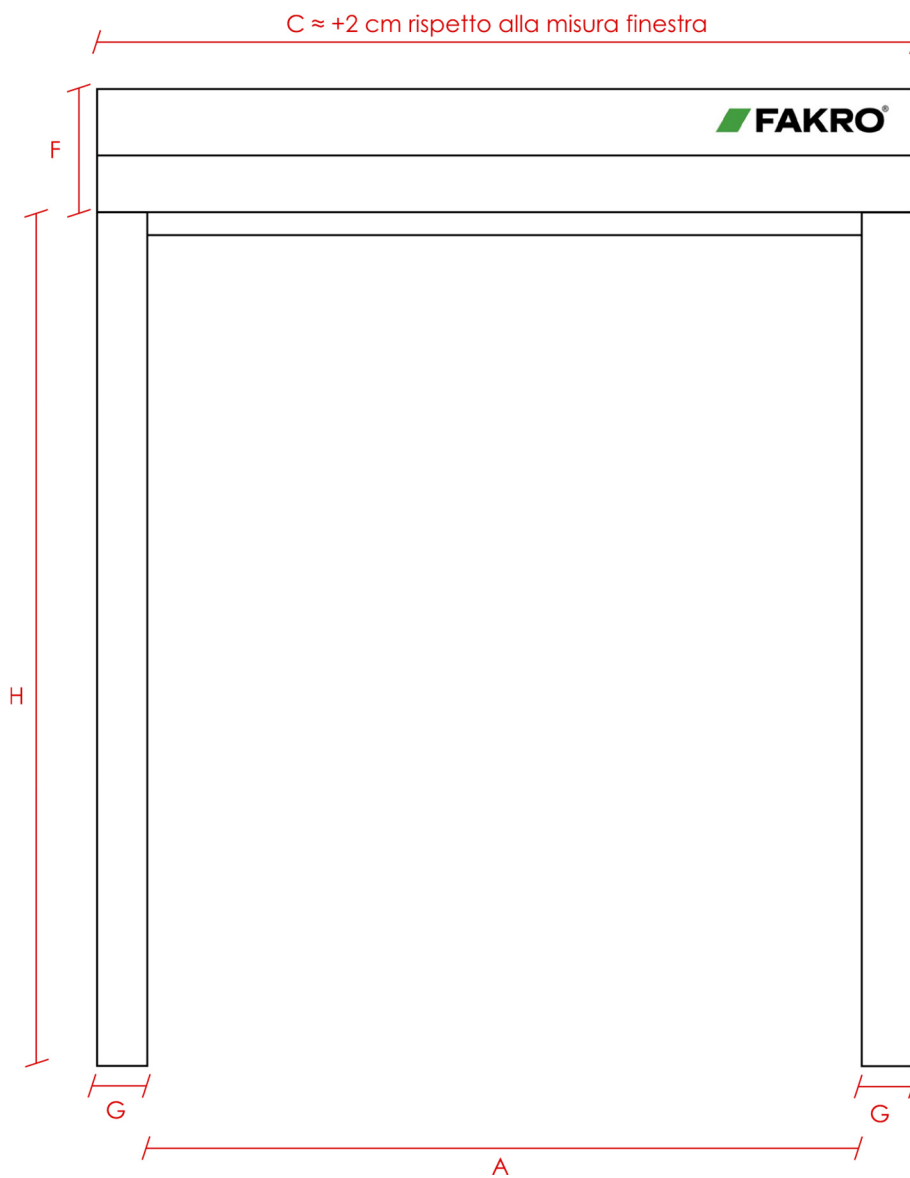

### PRESTA ATTENZIONE!

Sezioni longitudinali e trasversali e applicazione

FPP-V U3, FPU-V U3 preSelect

| Larghezza della finestra<br>per la quale è prevista la<br>zanzariera AMS (cm) | Luce di passaggio<br>interno zanzariera (cm)<br><b>A</b> | Luce di passaggio<br>altezza massima/telo<br>(cm)<br><b>H</b> |
|---|--|---|
| 55  | 48,5   | 170   |
| 55  | 48,5   | 200   |
| 66  | 59,5   | 200   |
| 66  | 59,5   | 250   |
| 78  | 71,5   | 200   |
| 78  | 71,5   | 250   |
| 94  | 87,5   | 200   |
| 94  | 87,5   | 250   |
| 114   | 107,5  | 200   |
| 114   | 107,5  | 250   |
| 134   | 127,5  | 200   |
| 134   | 127,5  | 250   |

| Esempio | 66x200<br>(cm) |
|---------|----------------|
| A       | 59,5           |
| C       | 68,1           |
| F       | 6,7            |
| G       | 4              |
| H       | 200            |