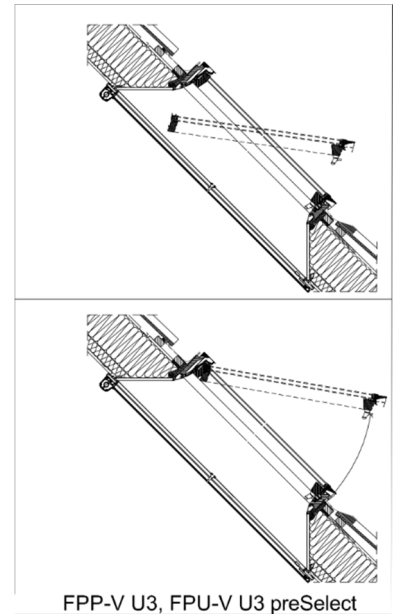

### ZANZARIERA MANUALE

La zanzariera AMS è un accessorio che va montato sulla spalla da muro interna e non sulla finestra.

### PRESTA ATTENZIONE!

Sezioni longitudinali e trasversali e applicazione

FPP-V U3, FPU-V U3 preSelect

| Larghezza della finestra<br>per la quale è prevista la<br>zanzariera AMS (cm) | Luce di passaggio<br>interno zanzariera (cm)<br><b>A</b> | Luce di passaggio<br>altezza massima/telo<br>(cm)<br><b>H</b> |
|---|--|---|
| 55  | 48,5   | 170   |
| 55  | 48,5   | 200   |
| 66  | 59,5   | 200   |
| 66  | 59,5   | 250   |
| 78  | 71,5   | 200   |
| 78  | 71,5   | 250   |
| 94  | 87,5   | 200   |
| 94  | 87,5   | 250   |
| 114   | 107,5  | 200   |
| 114   | 107,5  | 250   |
| 134   | 127,5  | 200   |
| 134   | 127,5  | 250   |