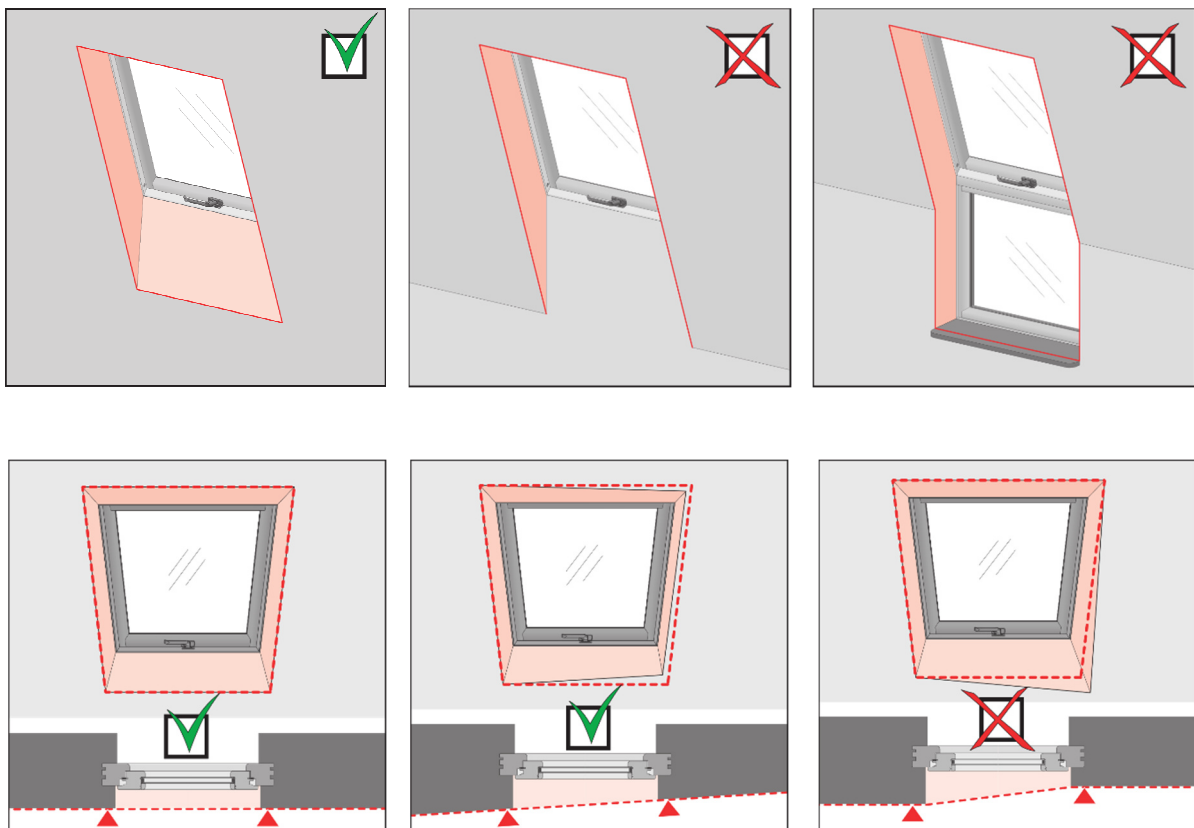

SPECIFICHE di PRODOTTO

La presente brochure ha carattere esemplificativo e informativo. Ci riserviamo il diritto di effettuare eventuali modifiche di carattere tecnico.
rev. 00/17

AMS

ZANZARIERA MANUALE

La zanzariera AMS è un accessorio che va montato sulla spalla da muro interna e non sulla finestra.

PRESTA ATTENZIONE!